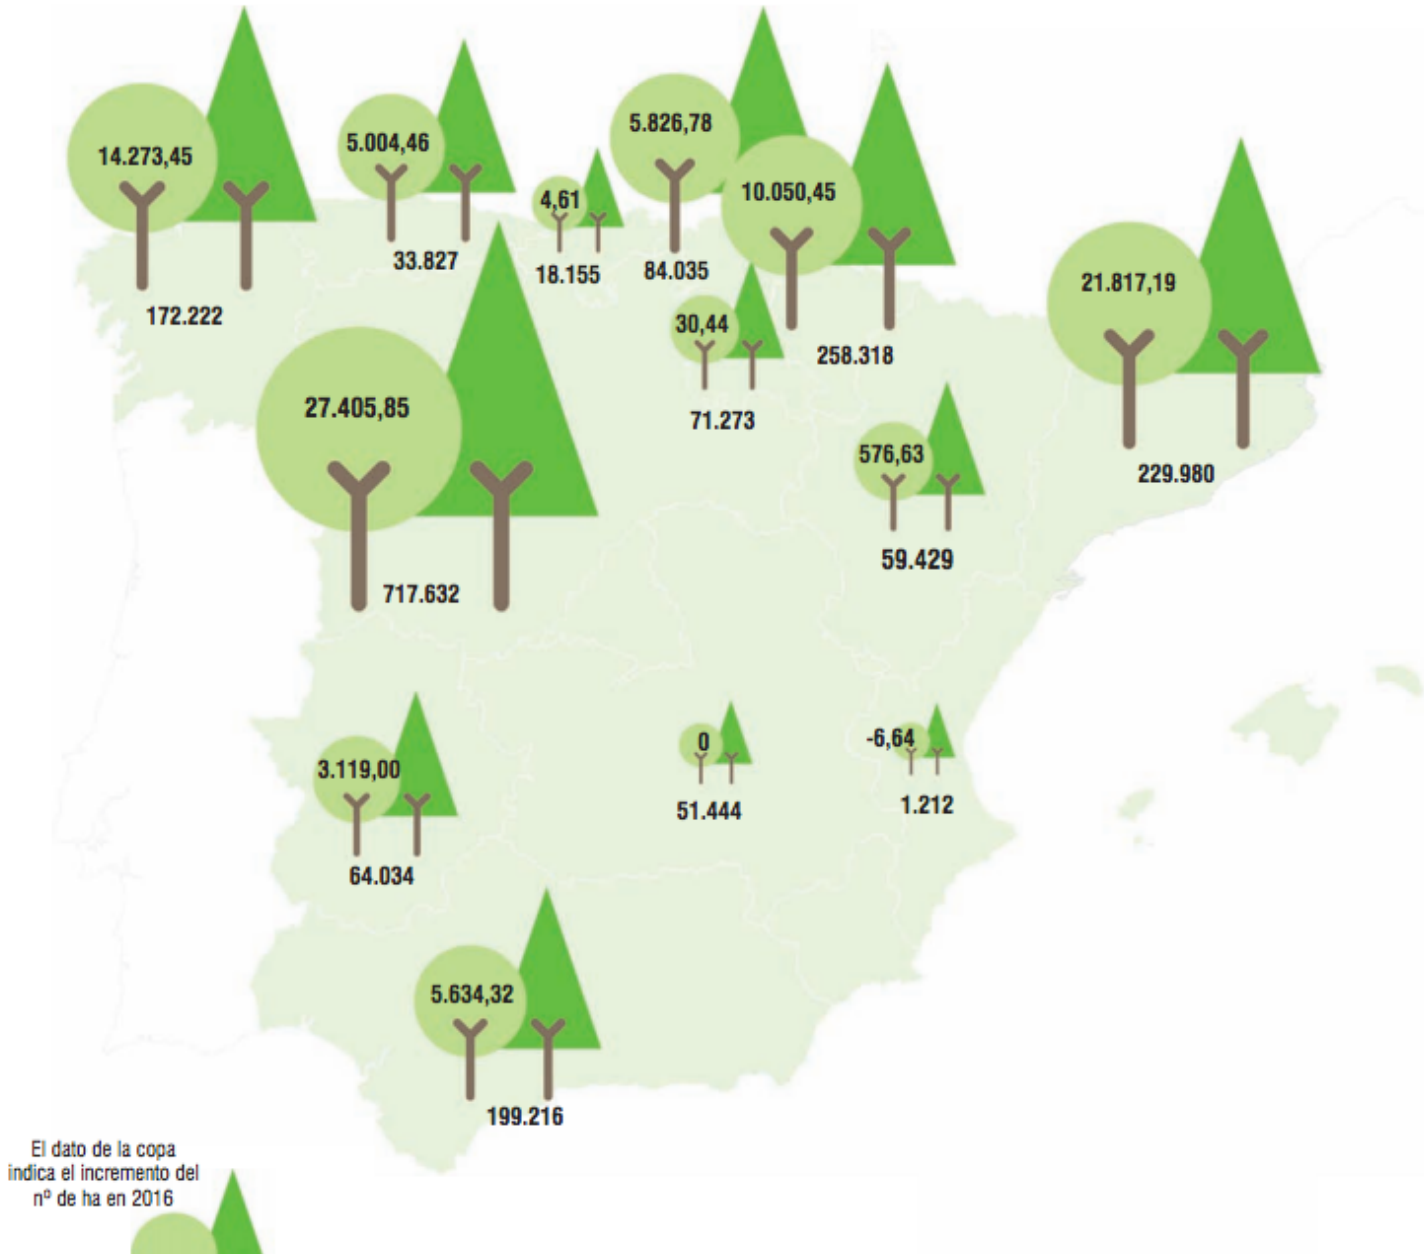

## Aumenta la superficie forestal certificada PEFC en España

---

🕒 27 octubre, 2016 (<https://madera-sostenible.com/2016/10/27/>)

Con un incremento de 93.736 nuevas hectáreas.

This website uses cookies to improve your experience. We'll assume you're ok with this, but you can opt-out if you wish. [Accept](#) [Read More \(http://www.r](#)

([https://madera-sostenible.com/wp-content/uploads/2015/05/PEFC\\_logo.jpg](https://madera-sostenible.com/wp-content/uploads/2015/05/PEFC_logo.jpg)) Con un incremento de 93.736 nuevas hectáreas, la superficie forestal certificada PEFC en España sigue creciendo, alcanzando **un total de 1.960.777 hectáreas**. Sin duda el esfuerzo de propietarios, gestores y los gobiernos de las diferentes Comunidades Autónomas es fundamental en el crecimiento de la superficie certificada al promover e implantar la gestión forestal sostenible en sus territorios.

Con un incremento de más de 90.000 hectáreas en lo que llevamos de año, las comunidades de Castilla y León, Cataluña y Galicia son las que más han aumentado en superficie forestal certificada.

## Crecimiento de la superficie forestal certificada PEFC por Comunidades Autónomas 2016

**TOTAL: 1.960.777,25 ha**

([https://madera-sostenible.com/wp-content/uploads/2016/10/PEFC\\_hectareas.png](https://madera-sostenible.com/wp-content/uploads/2016/10/PEFC_hectareas.png))